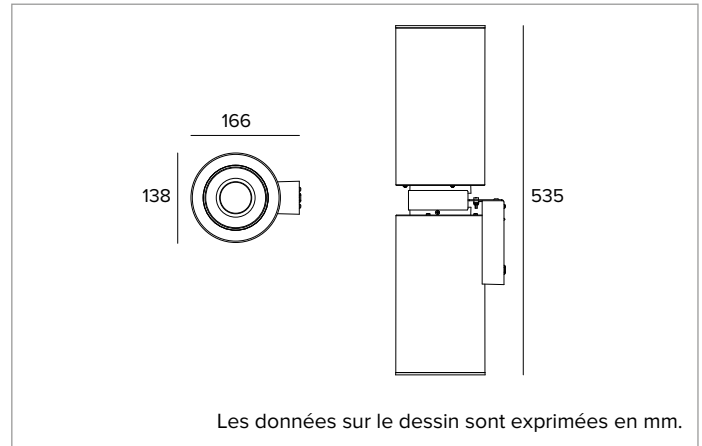

1T9748EL | CCTEVO TUBE 140 Paroi

Applique pour sources LED à émission directe/indirecte

		2700K	H(m)	D(m)	E _{max} (lx)
		Ra90		75°	
Fixture Power	26W	1	1.52	690	
Source Flux	3250lm	2	3.04	172	
Fixture Flux	1804lm	3	4.57	77	
Efficacy	69lm/W	4	6.09	43	
TS1541	I _{max} =241cd/klm	I _{max}	784cd	5	7.61
				28	

R_g : 99

CCT nominale : 2700K

Durée utile (L80/B10) : >50000h tq +25°C

CARACTÉRISTIQUES DE L'ÉCLAIRAGE

Anneau cut-off de finition en matériau thermoplastique. Optique composée d'un réflecteur thermoplastique avec finition gris métallisé, écran de fermeture en verre trempé sablé, récupérateur interne en thermoplastique blanc hautement réfléchissant.